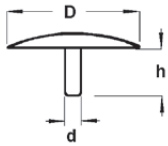

## Afdekkappen voor kopboring

Uit materiaal PE, UW gestabiliseerd. Voor schroeven en bouten met kopboring. Kleuren volgens de RAL tabel.

Art. nr.	D	d	h	Art. nr.	D	d	h
13 000	∅ 18,0	∅ 3,0	9,0 mm	13 349	∅ 12,0	∅ 2,5	2,1 mm
13 001	∅ 18,0	∅ 3,0	9,0 mm	13 350	∅ 12,0	∅ 2,5	5,0 mm
15 000	∅ 18,0	∅ 3,0	7,0 mm	13 351	∅ 12,0	∅ 2,6	3,5 mm
15 010	∅ 18,0	∅ 3,0	7,0 mm	13 353	∅ 12,0	∅ 2,2	5,0 mm
13 100	∅ 15,0	∅ 3,0	7,0 mm	13 360	∅ 11,0	∅ 2,8	4,8 mm
13 150	∅ 15,0	∅ 3,0	6,0 mm	13 450	∅ 10,0	∅ 2,5	5,0 mm
13 200	∅ 15,0	∅ 2,5	5,0 mm	13 500	∅ 5,8	∅ 2,8	7,0 mm
13 250	∅ 13,5	∅ 2,4	5,0 mm	13 950	∅ 12,0	∅ 3,1	1,8 mm
13 300	∅ 12,0	∅ 3,0	5,5 mm	13 955	∅ 12,0	∅ 3,6	2,5 mm
13 301	∅ 12,0	∅ 3,0	6,0 mm	13 970	∅ 15,0	∅ 3,6	2,5 mm
13 348	∅ 12,0	∅ 2,5	3,5 mm				