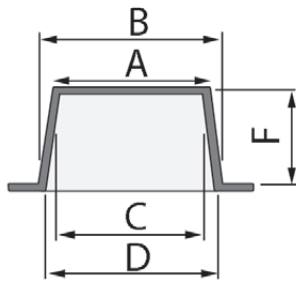

Beschermkappen Serie N

Uit materiaal PE. Leverbaar met en zonder boring.
Door de overlappende matenopbouw is er altijd een passende maat te verkrijgen. Standaardkleur naturel.
Andere kleuren op aanvraag leverbaar.

Maat van tot

A	B	C	D
1,3 - 314,8 MM	3,3 - 317,7 MM	1,0 - 310,0 MM	2,0 - 316,0 MM

Maat van tot

E	F	G
4,9 - 335,0 MM	3,0 - 60,4 MM	0,6 - 2,0 MM

Een gedetailleerd maten overzicht vindt u op www.dupo.nl

Type	A	B	C	D	F
110 x 2,2 mm	102,8 mm	104,5 mm	100,6 mm	102,8 mm	23,0 mm
125 x 2 mm	116,5 mm	118,5 mm	115,2 mm	117,5 mm	23,8 mm
125 mm	125,0 mm	126,5 mm	122,6 mm	124,5 mm	23,1 mm
140 x 3,2 mm	130,3 mm	134,5 mm	127,6 mm	132,2 mm	33,0 mm
150 x 3,4 mm	141,1 mm	145,2 mm	139,0 mm	143,2 mm	35,6 mm