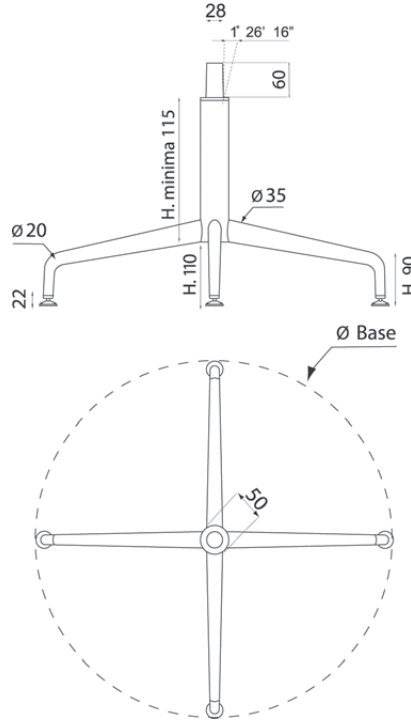

## Konische 4 poots kruispoot 35/20mm

**Kuip is ook los leverbaar!**  
**Kan men eventueel stofferen.**

**Konische 4 poots kruispoot 35/20mm met draaibare kolom.**

**Diameter:** 700 mm

**Optioneel:** Plaatbevestiging  
 Full-chrome rollers  
 Verchroomde stelvoeten

## Kruispoten LF 620

**Hoogte 370 mm, staal-vernikkeld.**  
**Inclusief konus en plaat, totale hoogte 370 mm**