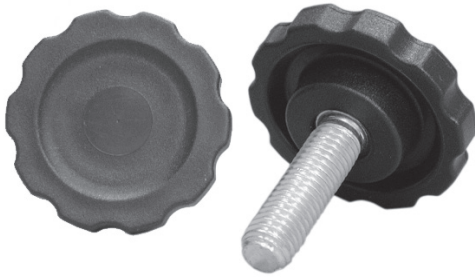

Kartelbouten Serie RSG

**Uit materiaal PA6, met verzinkt voorstaand schroefdraad.
Standaardkleur zwart:**

ø 45 mm M 8 20-25-30-35-40-45-50-55-60-65-70 mm
ø 45 mm M10 20-25-30-35-40-45-50-55-60-65-70 mm

* vanaf 3.000 stuks ook leverbaar in wit en grijs