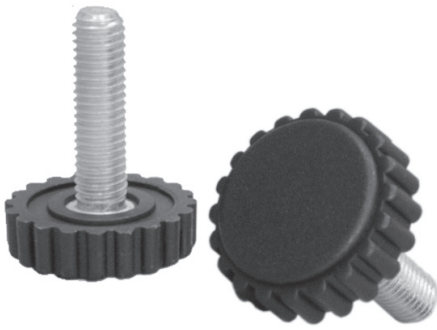

Kartelbouten Serie RS

Uit kunststof PA, met verzinkt schroefdraad. Deze knop heeft een grove karteling. Standaardkleur zwart:

ø 30 mm M 5 x 10 - 70 mm
ø 30 mm M 6 x 10 - 70 mm
ø 30 mm M 8 x 10 - 70 mm

* vanaf 3.000 stuks ook in afwijkende kleur leverbaar