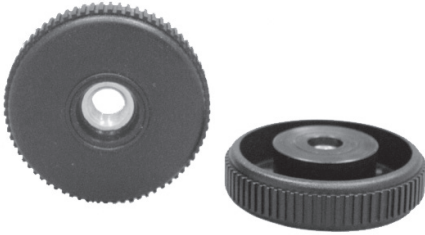

## Kartelmoeren Serie P250/3

**Uit materiaal PA6, met verzinkt doorlopend schroefdraad.  
 Standaardkleur zwart:**

R	d	d1	H	h1	
P250	∅ 42 mm	M 6	22,0	12,0	1,0 mm
P250	∅ 42 mm	M 8	22,0	12,0	1,0 mm
P250	∅ 42 mm	M10	22,0	12,0	1,0 mm
P253	∅ 50 mm	M 6	18,0	12,0	1,0 mm
P253	∅ 50 mm	M 8	18,0	12,0	1,0 mm
P253	∅ 50 mm	M10	18,0	12,0	1,0 mm