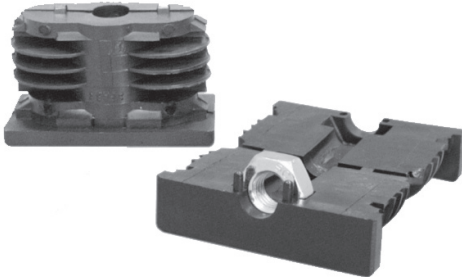

Stoppen Serie VL/S1 Rechthoekig

Geheel uit polyamide. De stop heeft een ingelegde verzinkte moer en hij is deelbaar. Standaardkleur zwart:

Bij bestelling uitdrukkelijk de buitenste afmeting en de wanddikte vermelden. Per stop zijn verschillende wanddiktes leverbaar.

Uitw. buismaat

20 x 16 mm		M8	
25 x 20 mm		M8	
30 x 15 mm		M8	
30 x 20 mm		M8	M10
30 x 25 mm			M10
35 x 20 mm			M10
35 x 25 mm		M8	M10
40 x 20 mm	M6	M8	M10
40 x 25 mm		M8	
40 x 30 mm			M10
45 x 25 mm			M10
50 x 25 mm			M10
50 x 30 mm			M10 M12
50 x 40 mm			M10
60 x 25 mm	M8	M10	
60 x 30 mm		M10	M12
60 x 40 mm		M10	
70 x 30 mm		M10	
70 x 40 mm		M10	
80 x 30 mm		M10	