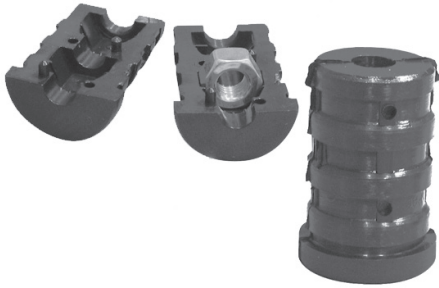

## Expanderstoppen RS voor ronde buis

**Geheel uit polyamide. De stop heeft één of twee ingelegde moeren. Ook is het mogelijk om de stop zonder moeren te leveren. De stop is deelbaar. Wanneer men het schroefdraad dat in de stop valt aandraait, zal deze zich expanderen. Standaardkleur zwart:**

Bij bestelling uitdrukkelijk de buitenste afmeting en de wanddikte vermelden.  
Per stop zijn verschillende wanddiktes leverbaar.